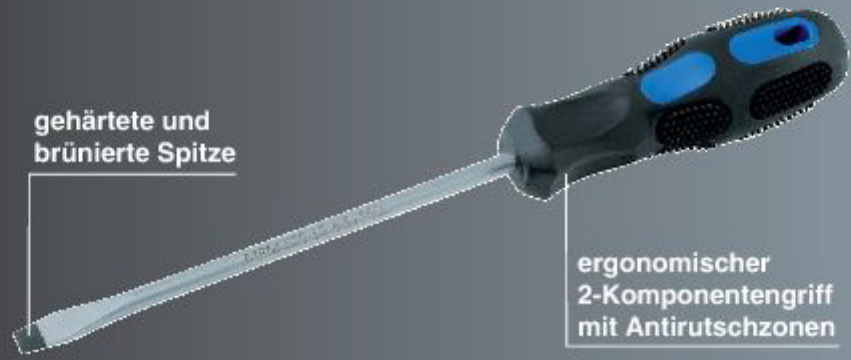

Schraubendreher-Sätze Screwdriver Sets

MPM-Neuheit

Art.-Nr. MPM 520

Art.-Nr. MPM 510

Inhalt Art.-Nr. MPM 520
• 6 Schraubendreher
Schlitz 4 • 5,5 • 6,5 • 8 mm
Kreuzschlitz PH 1 • PH 2

€ 29,95
zzgl. ges. MWSt.

KNOW-HOW, DAS VERBINDET!

Inhalt Art.-Nr. MPM 510
• 6 Schraubendreher
TORX T10 • T15 • T20 • T25 • T30 • T40

€ 29,95
zzgl. ges. MWSt.

gehärtete und
brünierte Spitze

ergonomischer
2-Komponentengriff
mit Antirutschzonen